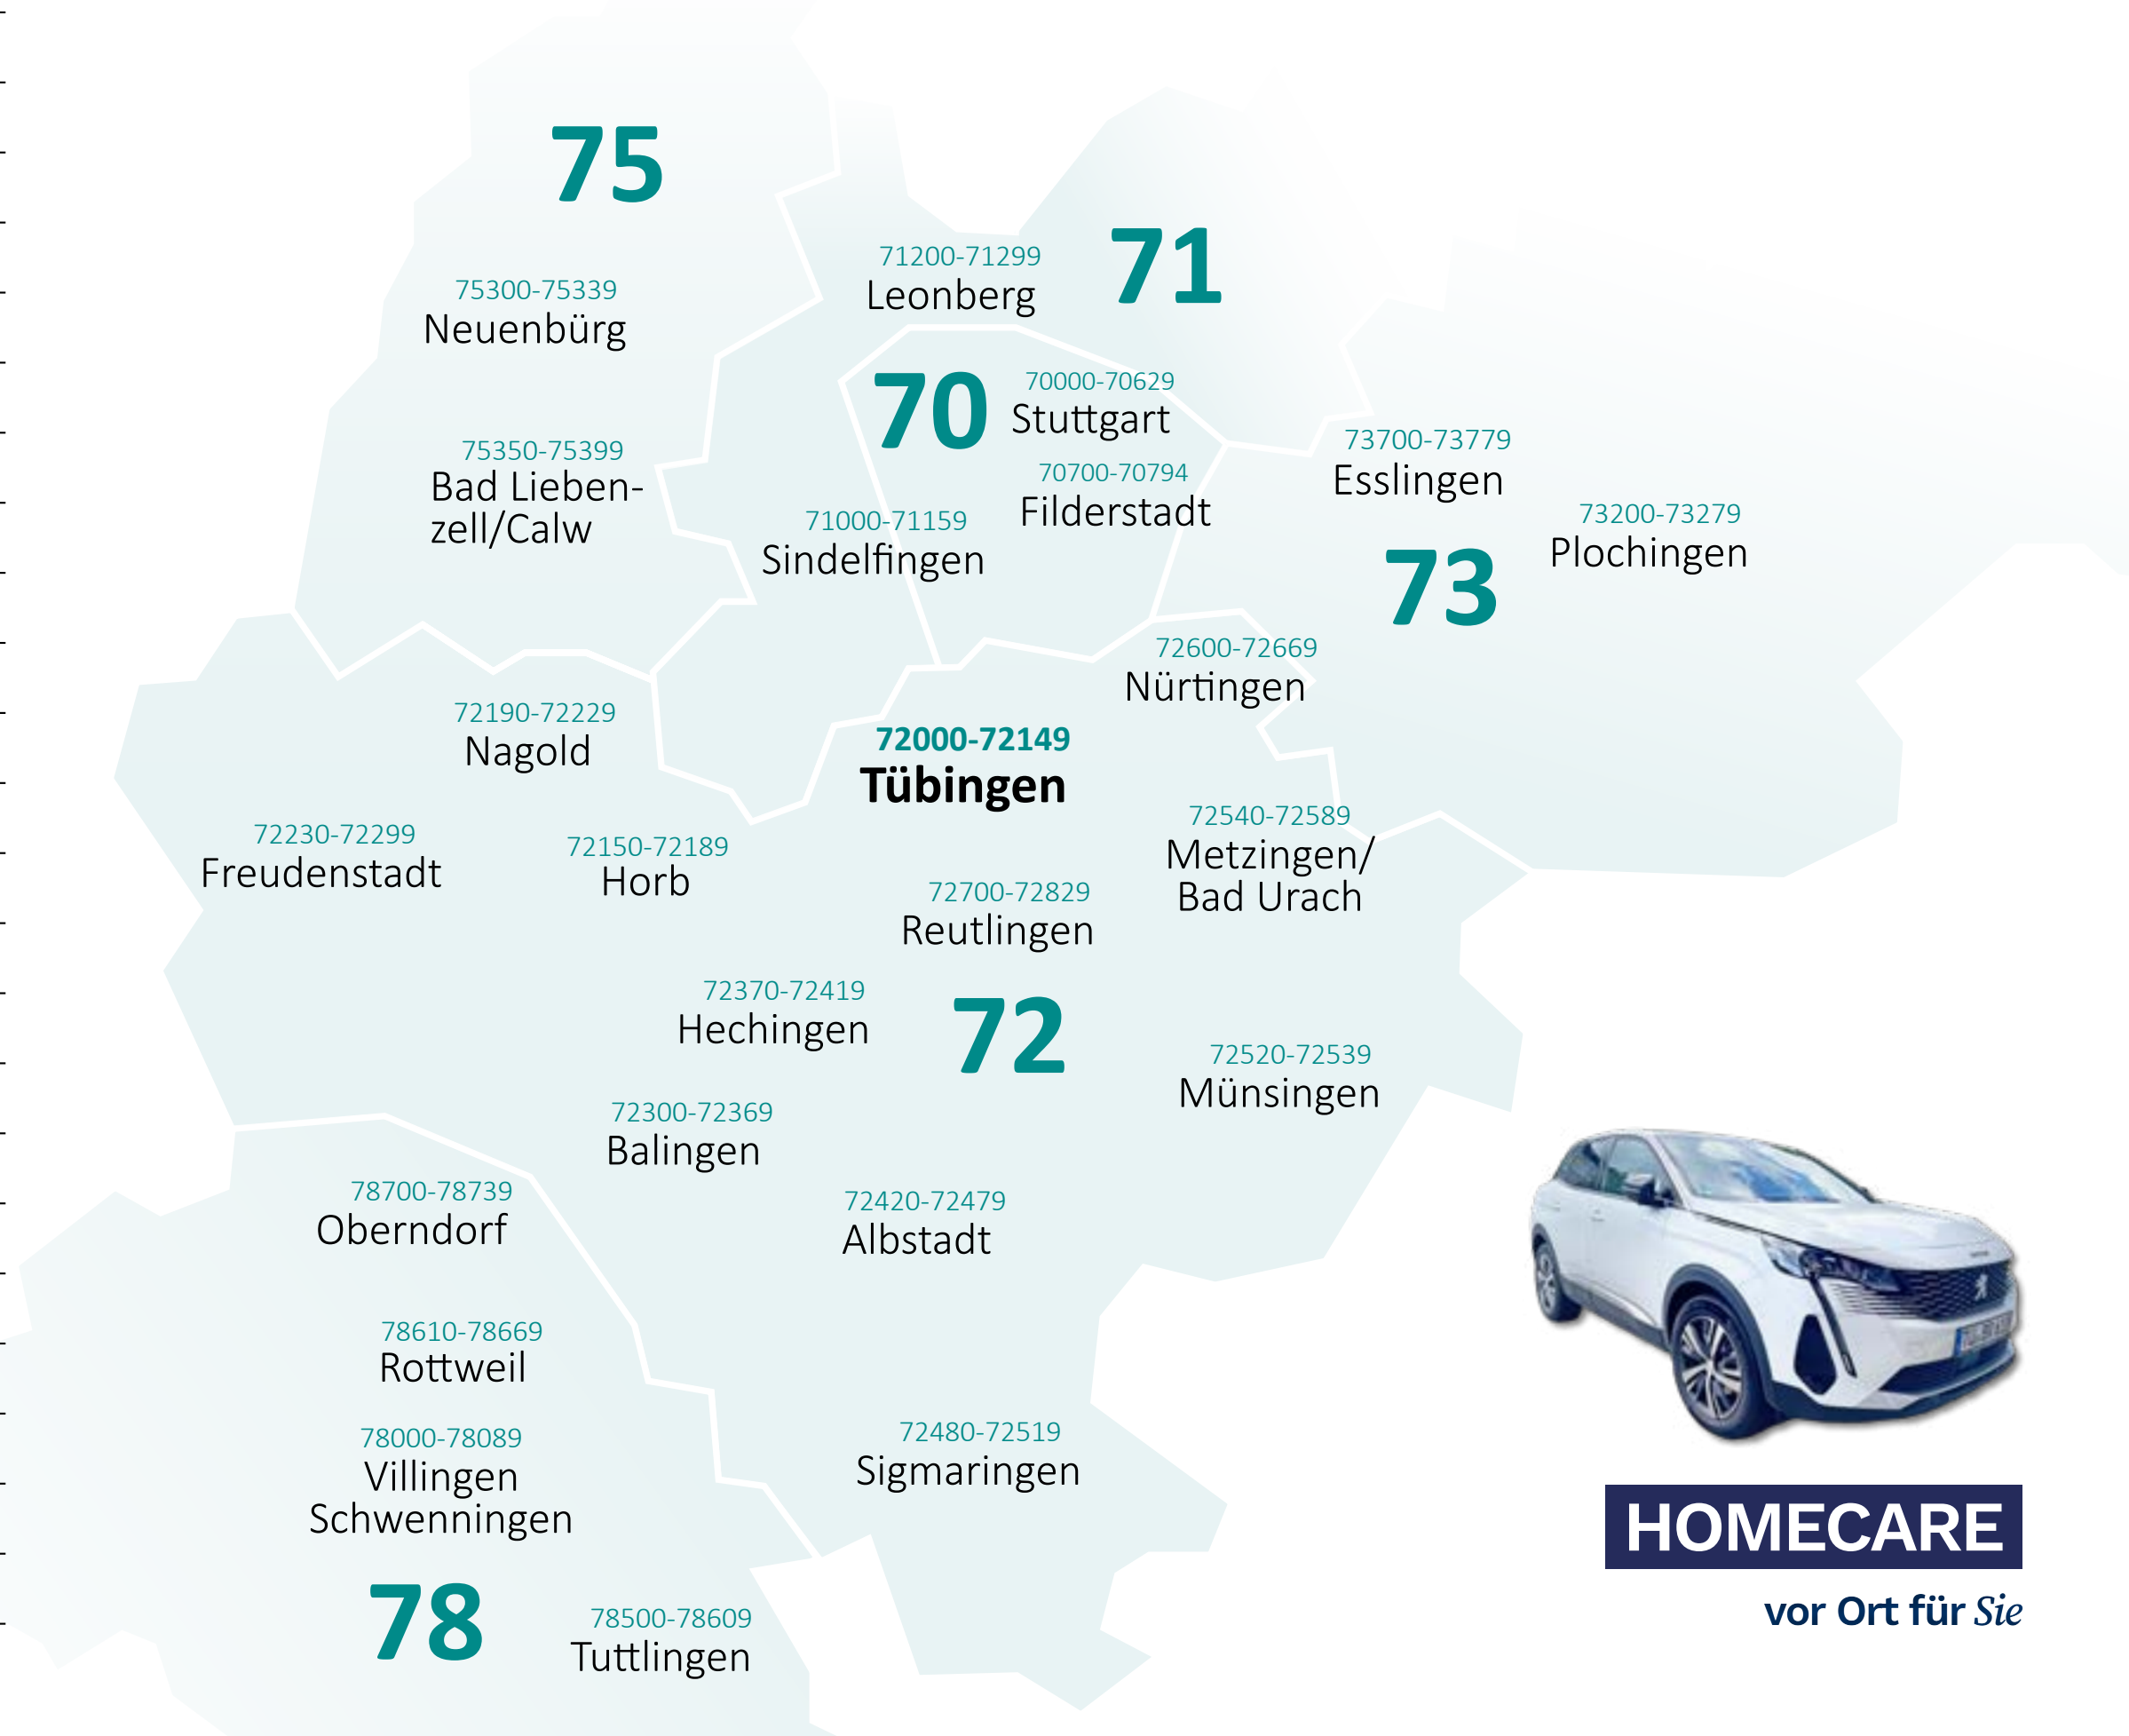

PLZ	Stadt
70000-70629	Stuttgart
70700-70794	Filderstadt
71000-71159	Sindelfingen
71200-71299	Leonberg
72000-72149	Tübingen
72150-72189	Horb
72190-72229	Nagold
72230-72299	Freudenstadt
72300-72369	Balingen
72370-72419	Hechingen
72420-72479	Albstadt
72480-72519	Sigmaringen
72520-72539	Münsingen
72540-72589	Metzingen / Bad Urach
72600-72669	Nürtingen
72700-72829	Reutlingen
73200-73279	Plochingen
73700-73779	Esslingen
75300-75339	Neuenbürg
75350-75399	Bad Liebenzell/Calw
78000-78089	Villingen-Schwenningen
78500-78609	Tuttlingen
78610-78669	Rottweil
78700-78739	Oberndorf

**HOMECARE**  
vor Ort für Sie